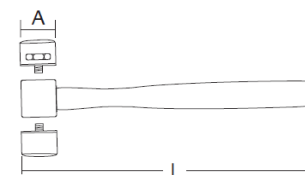

**MARTILLO DE TERMINACIÓN**  
**FINISHING - WOOD HANDLE**

**DESCRIPCIÓN**

Hecho de aleación de aluminio de alta calidad  
Cabeza intercambiable, se puede escoger entre cabeza suave o cabeza rígida  
Mango madera de nogal es durable y ofrece un agarre cómodo  
Adecuado para diferentes ocasiones

**GARANTIA DE POR VIDA POR DEFECTOS DE FABRICACIÓN**

| ESPECIFICACIONES |            |      |      |          |
|------------------|------------|------|------|----------|
| CÓDIGO PRODUCTO  | TAMAÑO (G) | L MM | A MM | G.W (Kg) |
| ST92501SC        | 160        | 260  | 22   | 0.15     |
| ST92502SC        | 162        | 300  | 28   | 0.21     |
| ST92503SC        | 308        | 320  | 35   | 0.37     |
| ST92504SC        | 454        | 320  | 45   | 0.18     |
| ST92505SC        | 778        | 385  | 60   | 1.01     |