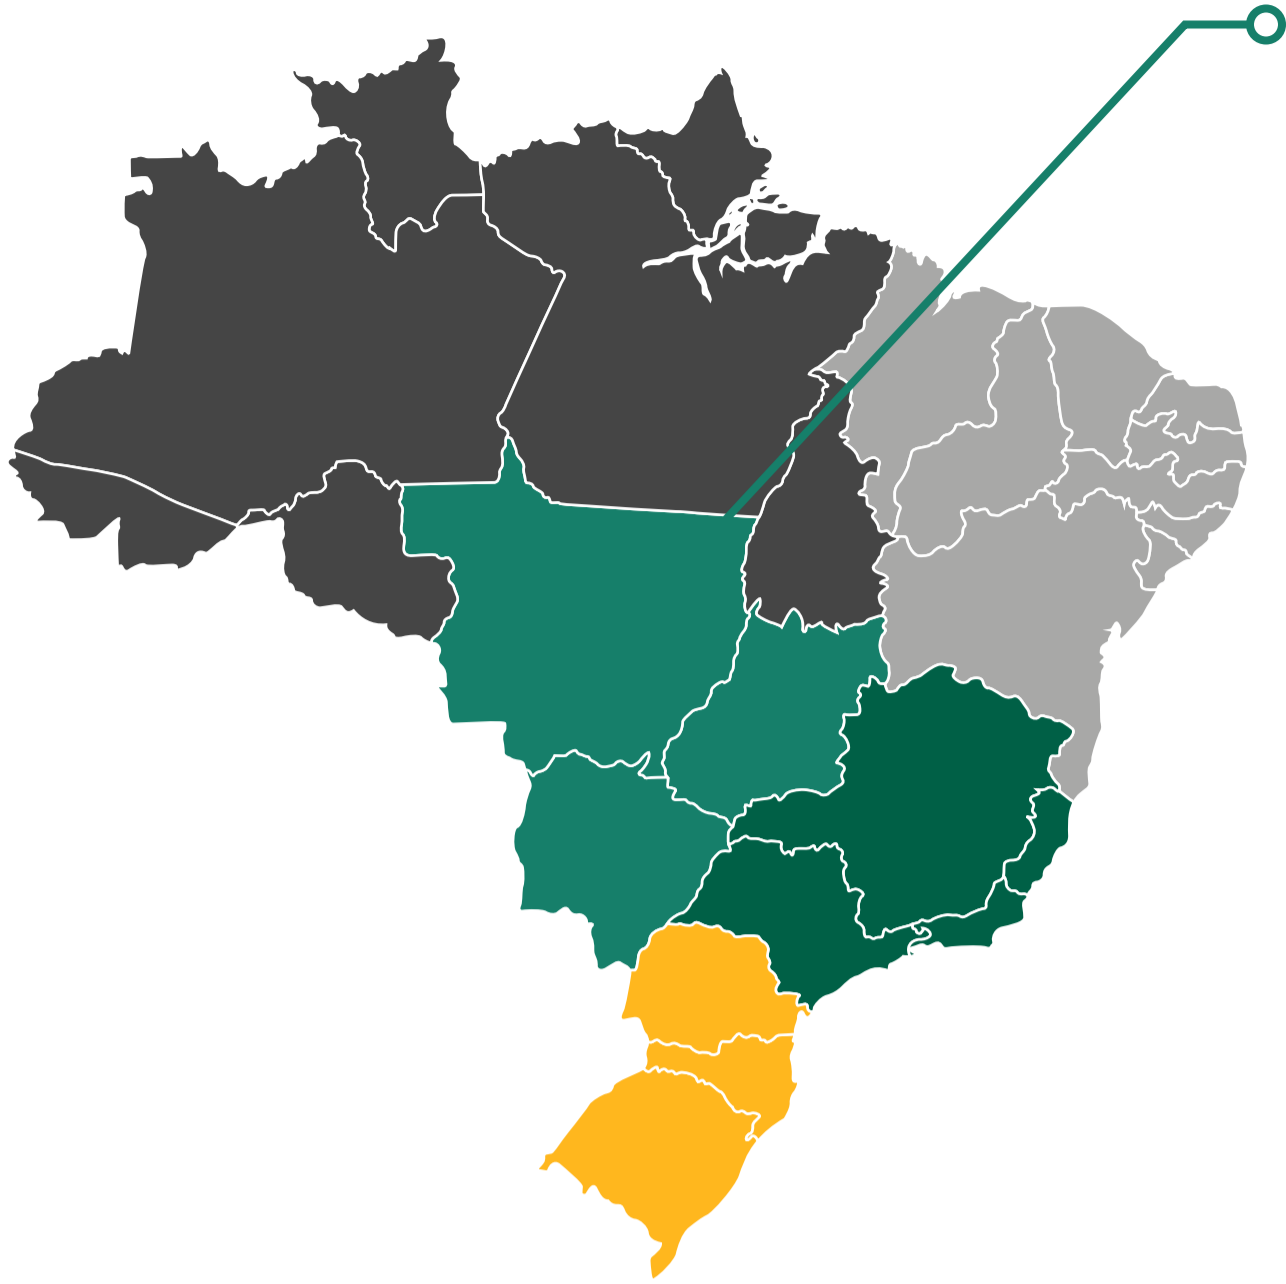

REGIÃO CENTRO OESTE

GO DF

GRUPO ORIAN E EVEXX

(62) 3248-2310

(62) 98244-7774

monica@orian.com.br

www.orian.com.br

MT

IMPERIAL FERRAMENTAS

(062) 3269-1100

(062) 99945-2659

lucasbarbosa@imperialferramentas.com.br

www.imperialferramentas.com.br

MS

EQUIP TEST - MIL SOLUÇÕES PARA OFICINAS

(67) 3301-7787

(67) 99272-7325

pppezarini@gmail.com

www.milspo.com.br