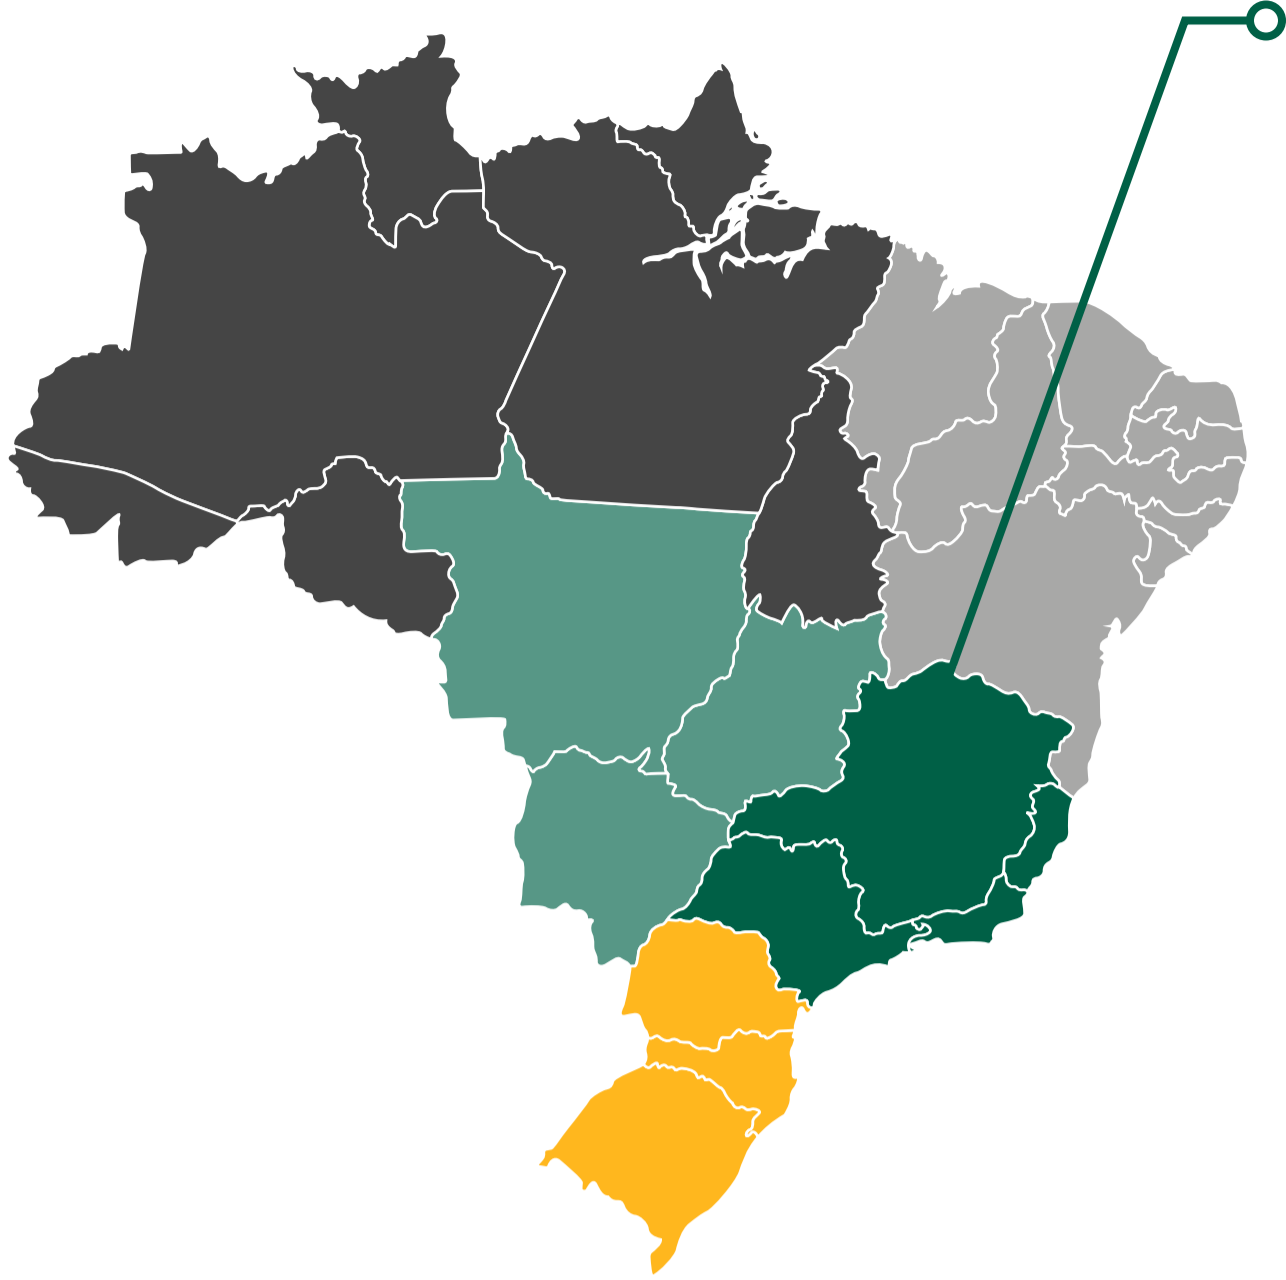

 www.jrcequipamentos.com.br

RS SC

SPRITEC

 (51) 3368-1666

 (51) 99603-3635

 mkt@sprintec.com.br

 www.sprintec.com.br

REGIÃO SUDESTE